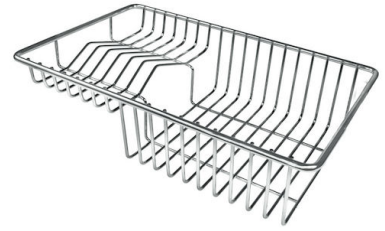

Fregadero KE - R15 Vintage

fregaderos

Código: 2155 880

CARACTERÍSTICAS

-
- CUBETA DE RADIO ESTRECHO** Cubetas de formas cuadradas con un diseño moderno y una mayor capacidad. Para una estética minimalista conjugada con la máxima comodidad.
-
- DESAGÜE 3,5" BASKET** Desagüe grande de 3,5" equipado con el práctico tapón cestillo que impide el flujo de las partes sólidas en la alcantarilla.
-
- FREGADEROS DE ESPESOR** Acero 1 mm de espesor. Un espesor importante que garantiza máxima robustez para los fregaderos que no conocen las señales del envejecimiento.
-
- REBOSADERO PERIMETRAL** El rebosadero es una seguridad siempre presente en los fregaderos Foster que impide el desbordamiento del agua de la cubeta en caso de olvido. La solución del desagüe perimetral mejora la estética gracias a la forma cuadrada y esencial.
-

DETALLES

-
- Borde Instalación** Bajo la encimera
-
- Material** Acero inoxidable AISI 304
-
- Texture** Vintage
-

Base	60 cm
Dimensiones	540 x 440 mm
Dotaciones estándar	Soportes de fijación, junta, desagüe, rebosadero y sifón, Caja de embalaje
Orificios Monomando	Ningún orificio de serie
Hueco de encastre	Ver hoja de datos técnicos
Escurreidor	No
Anchura	54 cm
Medida de la cubeta	500 x 400 mm
Número de cubetas	1 cubeta
Desagüe	Desagüe 3.5 "

DIBUJOS TÉCNICOS

Cut out size
Dimensioni per foratura top

GALERÍA

ACCESORIOS OPCIONALES

Cesta blanca
8612 100

Cesta blanca de acero inoxidable
8612 000

Cesta portaplatos inox
8100 303
* sólo en combinación con el accesorio
8644 101

Cubeta blanca
8153 100

**Rejilla portaplatos inox sólo se
puede utilizar en combinación con
los accesorios 8644 003**
8100 154

Tabla de corte de cristal
8631 300

Tabla de corte de HDPE
8657 001

Tabla de corte Twin in HDPE
8644 101